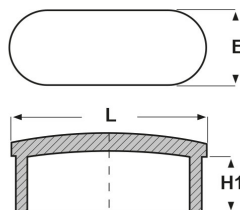

# Tappi in ABS ovali cromati

Tappi a pressione quadrangolari

**MAR-GOM**  
www.mar-gom.it  
www.produzionegomma.it

Tappi in ABS ovali cromati

Materiale

ABS

Colore

cromato

Cod.	H1 (mm)	L (mm)	spessore tubo (mm)	E (mm)	Confezione (pz)
1193301	9	20	1	10	-
1193302	9	20	1.2	10	-
1193303	9	25	1.5	10	-
1193304	9	25	1.5	15	-
1193305	10	30	1.2	15	-
1193306	10	30	1.5	15	-
1193307	10	30	1.2	20	-
1193308	10	30	1.5	20	-
1193309	10	32	1.2	16	-
1193310	10	35	1.5	20	-
1193311	10	40	1.5	20	-
1193312	10	45	1.5	17	-